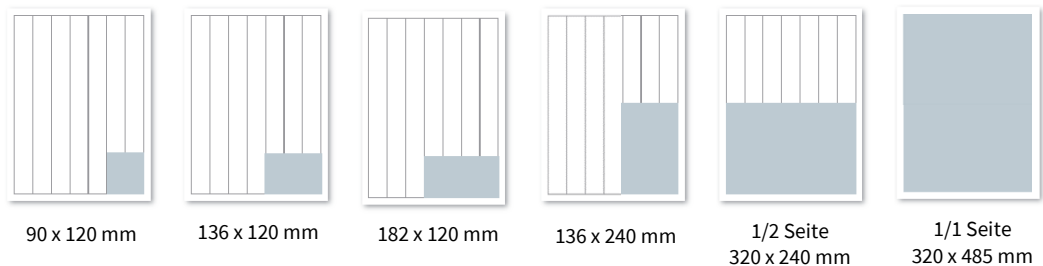

Direktpreise

Gesamtausgabe	1.624,80	2.437,20	3.249,60	4.847,40	11.373,60	22.984,15
Vorderpfalz	1.030,80	1.546,20	2.061,60	3.092,40	7.215,60	14.581,52
Westpfalz	627,60	941,40	1.255,20	1.882,80	4.393,20	8.877,92

Grundpreise abzgl. 15% AE-Provision

Gesamtausgabe	1.975,20	2962,80	3950,40	5925,60	13.826,40	27.940,85
Vorderpfalz	1.252,80	1.879,20	2.505,60	3.758,40	8.769,60	17.721,90
Westpfalz	763,20	1.144,80	1.526,40	2.289,60	5.342,40	10.796,10

Die Preise gelten für alle Farbigkeiten, verstehen sich in Euro zuzüglich gesetzlicher Mehrwertsteuer und sind nicht weiter rabattfähig.

Für weitergehende Informationen sprechen Sie uns gerne an!
anzeigen@mediawerk-suedwest.de