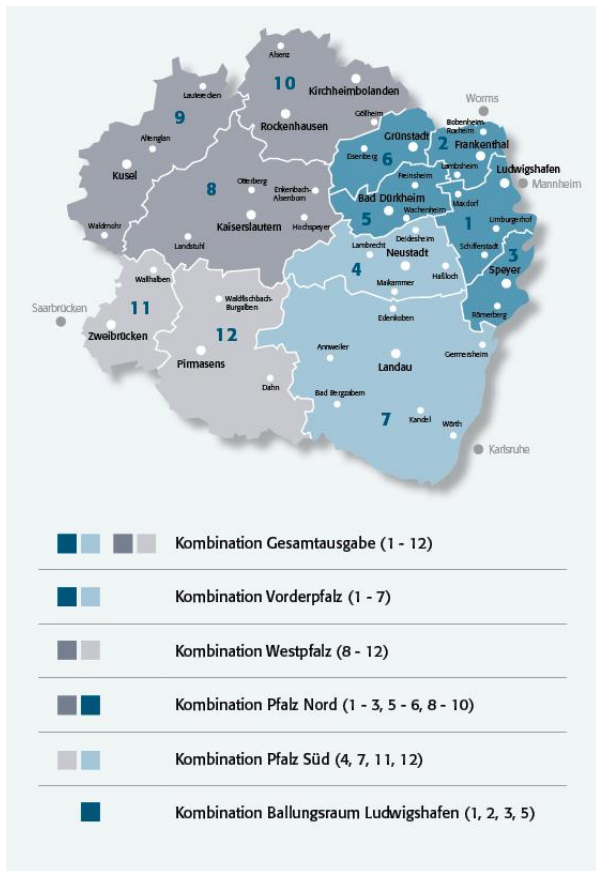

Unsere Appwerbung Ihr direkter digitaler Kommunikationsweg

Media
rheinpfalz.de

Digitale Kanäle
Website
Mobile
App

Das reichweitenstärkste Nachrichtenportal in der Pfalz ist genau die richtige Plattform, um Ihrer Werbung maximale Aufmerksamkeit zu verschaffen. Seien Sie dort platziert, wo sich Ihre Zielgruppe über die Themen in ihrer Region informiert.

Anlieferung der Werbemittel spätestens 7 Tage vor Erscheinen.

Direktpreise pro Woche

Ausgabe Vorderpfalz oder
Pfalz Nord

510,00 €

Ausgabe Ludwigshafen,
Westpfalz oder Pfalz Süd

320,00 €

Gesamtausgabe

790,00 €

Grundpreise pro Woche

Ausgabe Vorderpfalz oder
Pfalz Nord

610,00 €

Ausgabe Ludwigshafen,
Westpfalz oder Pfalz Süd

380,00 €

Gesamtausgabe

940,00 €

Für weitergehende Informationen sprechen Sie uns gerne an!
Telefon: 0621 5902-534
digital@mediawerk-suedwest.de
Ihr Vermarktungspartner für die Medien der RHEINPFALZ und der SÜWE.

Unsere Appwerbung

Ihr direkter digitaler Kommunikationsweg

Rabatte bei Monatsbuchungen

Ausgabe Vorderpfalz oder Pfalz Nord

Direktpreis: 1.590,00 €

Grundpreis: 1.880,00 €

Ausgabe Ludwigshafen, Westpfalz oder Pfalz Süd